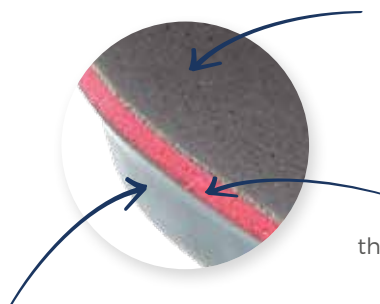

**PODONELLY**  
Coulour : Charcoal

**PODOMED**  
Coulour : Beige

**PODOMED**  
Coulour : Charcoal

**PODOMED\_2**  
Coulour : Beige

**PODOMED\_2**  
Coulour : Charcoal

**PODERGO**  
Coulour : Beige

**PODERMA**  
Coulour : Beige

Podowell  
**Extra Confort**

**EXTRA C F**  
Coulour : **Brown**  
Sizes : **36-46**

OnSteam® lining  
to absorb moisture and let  
the foot breathe

Poron® slow memory layer  
that allows **great comfort thanks to**  
**a perfect pressure distribution**